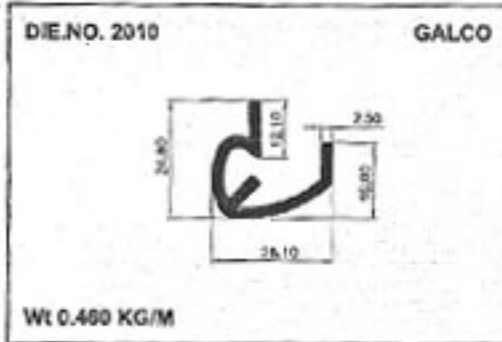

GALCO

Display

GALCO

Display

DIE.NO. 2000

GALCO

Wt 0.310 KG/M

DIE.NO. 2001