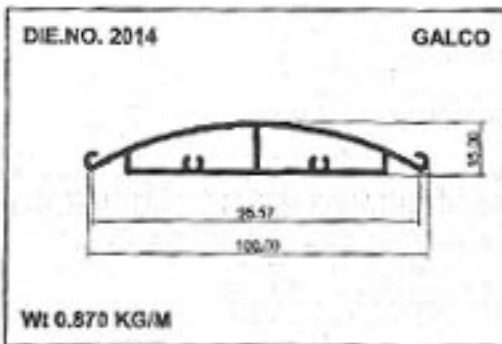

GALCO

Display

GALCO

Display

DIE.NO. 2000

GALCO

Wt 0.310 KG/M

DIE.NO. 2001