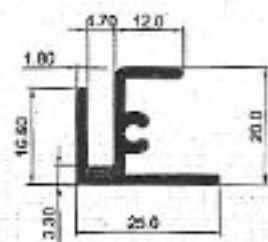

Wt 0.390 KG/M

DIE.NO. 2008

GALCO

Wt 0.210 KG/M