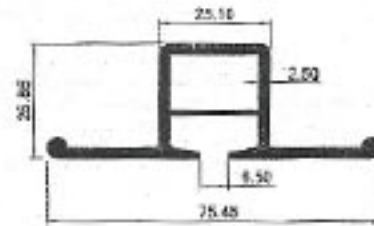

Wt 0.310 KG/M

DIE.NO. 2001

GALCO