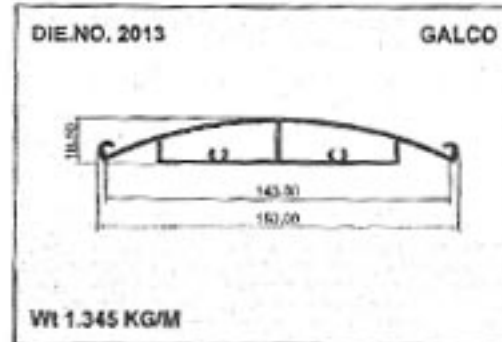

GALCO

Display

GALCO

Display

DIE.NO. 2000

GALCO

Wt 0.310 KG/M

DIE.NO. 2001