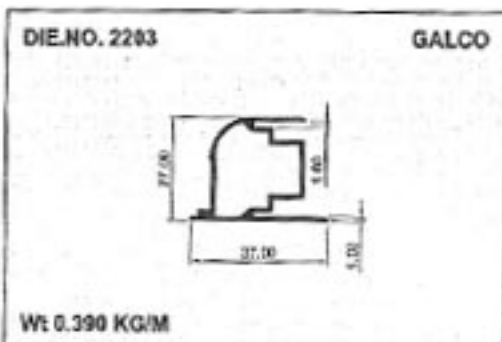

GALCO

Display

GALCO

Display

DIE.NO. 2000

GALCO

Wt 0.310 KG/M

DIE.NO. 2001