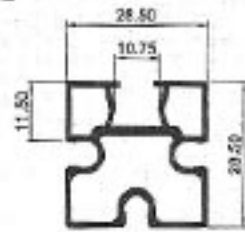

Wt 0.950 KG/M

DIE.NO. 2002

GALCO