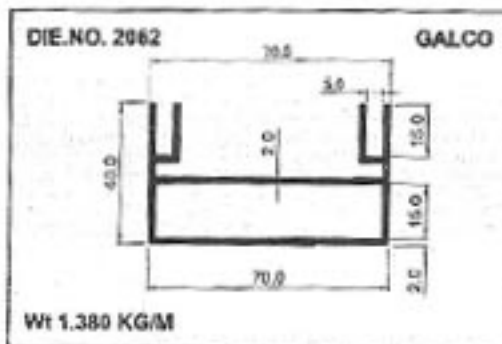

GALCO

Display

GALCO

Display

DIE.NO. 2000

GALCO

Wt 0.310 KG/M

DIE.NO. 2001