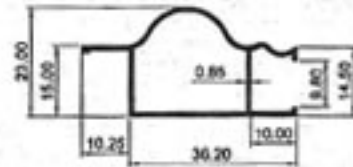

Wt 0.280 KG/M