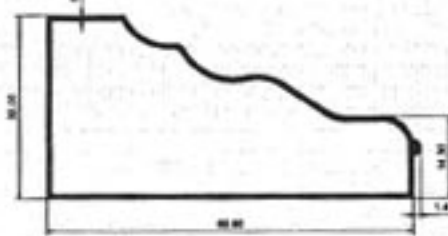

GALCO

Kitchen Cabinet

DIE.NO. 3216 GALCO

Wt 0.255 KG/M

DIE.NO. 3217 GALCO

Wt .540 KG/M

DIE.NO. 3219 GALCO

Wt 0.360 KG/M