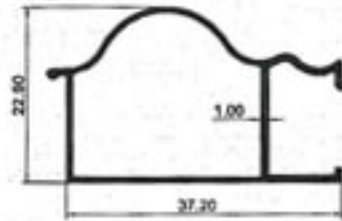

GALCO

Kitchen Cabinet

DIE.NO. 3216 GALCO

Wt 0.255 KG/M

DIE.NO. 3217 GALCO

Wt .540 KG/M

DIE.NO. 3219 GALCO

Wt 0.360 KG/M