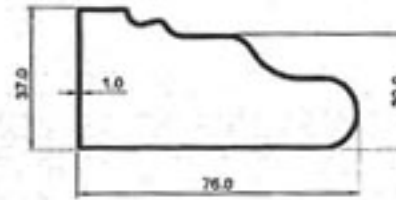

GALCO

Kitchen Cabinet

DIE.NO. 3216 GALCO

Wt 0.255 KG/M

DIE.NO. 3217 GALCO

Wt .540 KG/M

DIE.NO. 3219 GALCO

Wt 0.360 KG/M