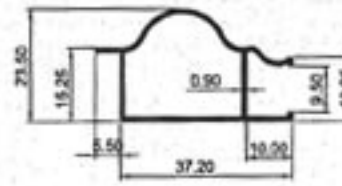

GALCO

Kitchen Cabinet

DIE.NO. 3216 GALCO

Wt 0.255 KG/M

DIE.NO. 3217 GALCO

Wt .540 KG/M

DIE.NO. 3219 GALCO

Wt 0.360 KG/M

DIE.NO. 23020 GALCO

Wt 0.280 KG/M

DIE.NO. 23021 GALCO

Wt 0.280 KG/M